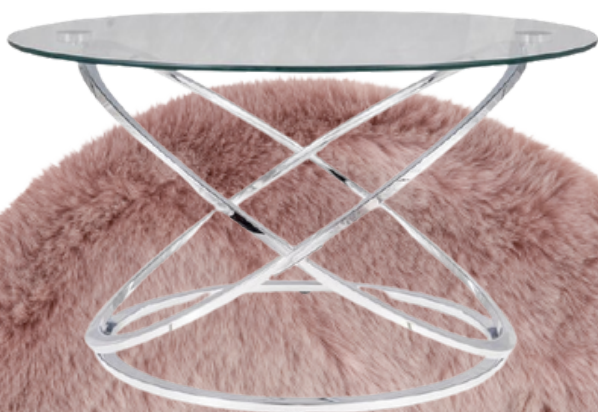

Tapeta Geo Green. PATTERNOSOPHY

Fotel Akit. SF MEBLE

Lampa Tripot beżowa. SF MEBLE

Okragły dywan Marly. DEKORACJA DOMU

Kapelusz dekoracyjny. SF MEBLE

Lampion. FABRYKA FORM.

GLAMOUROUS PINK

[Tapeta Palm Pink Air 2. PATTERNOSOPHY](#)
[Zastona. DEKORIA](#)
[Poszewka szare liście palmy. DEKORIA](#)
[Poszewka srebrna z połyskiem. EUROFIRANY](#)
[Poszewka pudrowy róż z połyskiem. EUROFIRANY](#)
[Sofa Charlietown Vic. SF MEBLE](#)
[Fotel Charlietown Vic. SF MEBLE](#)
[Gres Latina Bianco. CERAMICO24](#)
[Dywan Samba. FABRYKA FORM](#)
[Ława Eos silver. DEKORACJA DOMU](#)
[Lampiony Jason. DEKORACJA DOMU](#)