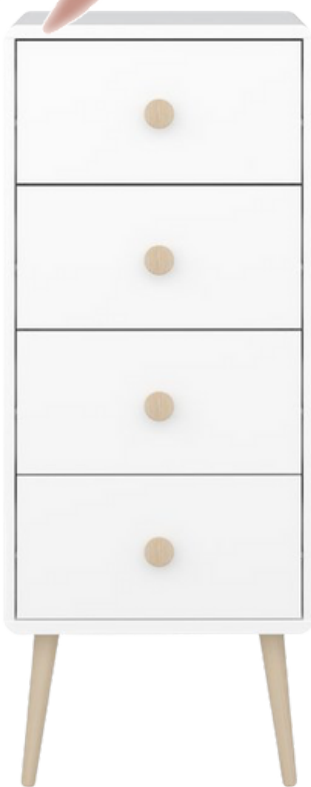

PASTEL FUN

Fototapeta Palm Pink. PATTERNOSOPHY
Pościel. EUROFIRANY
Pojemnik na zabawki. DEKORACJA DOMU
Dywanik. DEKORACJA DOMU
Drewniany samochodzik. DECO SKŁAD
Łóżko Gaia. SF MEBLE
Komoda Gaia. SF MEBLE
Kosz na zabawki Teddy. SF MEBLE